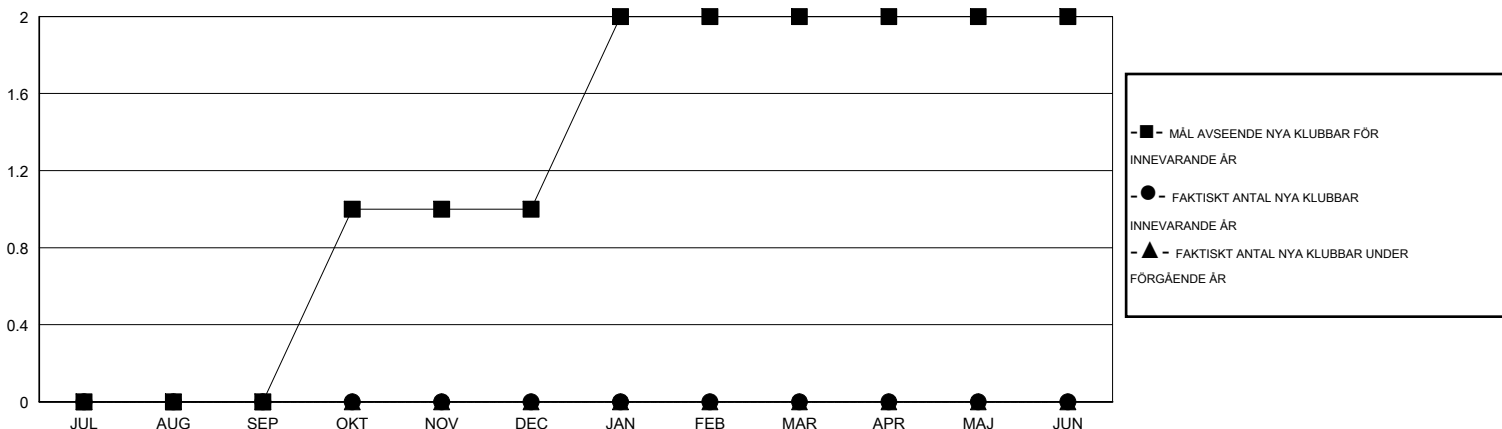

# MONTHLY MEMBERSHIP PROGRESS REPORT

District 104 C

Results as of: 10/31/2014

GMT: Kenneth Persson

OMRÅDE NORWAY

GMT KO 4

Klubbar					Medlemmar				
RESULTAT FÖR 2014-2015					RESULTAT FÖR 2014-2015				
KVARTAL	MÅL AVSEENDE NYA KLUBBAR	NYA KLUBBAR	AVFÖRDA KLUBBAR	NETTOTILLVÄX T/MINSKNING	KVARTAL	MÅL AVSEENDE NYA MEDLEMMAR	CHARTER OCH TILLAGDA NYA MEDLEMMAR	AVFÖRDA MEDLEMMAR	NETTOTILLVÄX T/MINSKNING
JUL/AUG/SEP	0	0	1	-1	JUL/AUG/SEP	4	11	24	-13
OKT/NOV/DEC	1	0	0	0	OKT/NOV/DEC	38	2	10	-8
JAN/FEB/MAR	1	0	0	0	JAN/FEB/MAR	37	0	0	0
APR/MAJ/JUN	0	0	0	0	APR/MAJ/JUN	1	0	0	0

MÅL OCH FAKTISKT ANTAL NYA KLUBBAR

MÅL OCH FAKTISKT ANTAL MEDLEMMAR

NEDLAGDA KLUBBAR: 1

6 CLUBS OF 49 TOG UPP EN ELLER FLER NYA MEDLEMMAR

KÖNSFÖRDELNING

MAN 896 (77.31%)  
KVINNA 263 (22.69%)

AVFÖRDA MEDLEMMAR