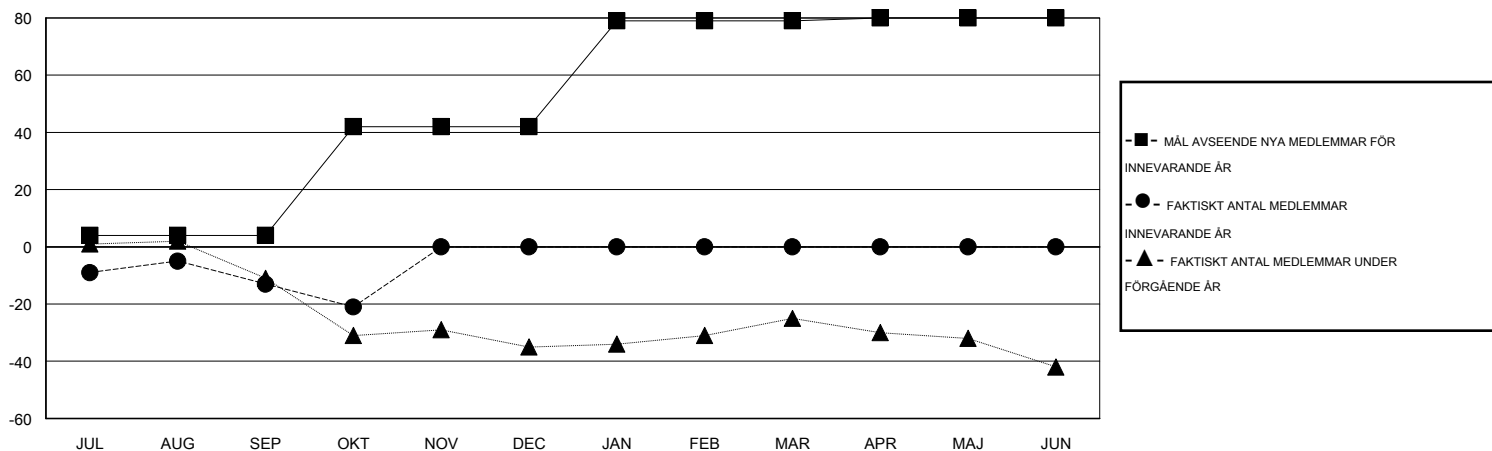

# MONTHLY MEMBERSHIP PROGRESS REPORT

District 104 C

Results as of: 10/31/2014

GMT: Kenneth Persson

OMRÅDE NORWAY

GMT KO 4

Klubbar					Medlemmar				
RESULTAT FÖR 2014-2015					RESULTAT FÖR 2014-2015				
KVARTAL	MÅL AVSEENDE NYA KLUBBAR	NYA KLUBBAR	AVFÖRDA KLUBBAR	NETTOTILLVÄX T/MINSKNING	KVARTAL	MÅL AVSEENDE NYA MEDLEMMAR	CHARTER OCH TILLAGDA NYA MEDLEMMAR	AVFÖRDA MEDLEMMAR	NETTOTILLVÄX T/MINSKNING
JUL/AUG/SEP	0	0	1	-1	JUL/AUG/SEP	4	11	24	-13
OKT/NOV/DEC	1	0	0	0	OKT/NOV/DEC	38	2	10	-8
JAN/FEB/MAR	1	0	0	0	JAN/FEB/MAR	37	0	0	0
APR/MAJ/JUN	0	0	0	0	APR/MAJ/JUN	1	0	0	0

MÅL OCH FAKTISKT ANTAL NYA KLUBBAR

MÅL OCH FAKTISKT ANTAL MEDLEMMAR

NEDLAGDA KLUBBAR: 1

6 CLUBS OF 49 TOG UPP EN ELLER FLER NYA MEDLEMMAR

KÖNSFÖRDELNING

MAN 896 (77.31%)  
KVINNA 263 (22.69%)

AVFÖRDA MEDLEMMAR